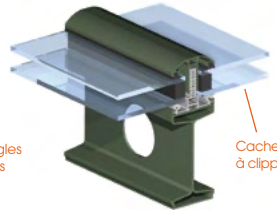

● Profils Systèmes propose **4 types de chevrons** pour donner du caractère à votre véranda :

1 Chevron à capot

2 Chevron IPN Factory Spirit plein ou perforé

3 Chevron à épine ou traditionnel

4 Chevron « à la française » ou tubulaire

1 Support de spot à clipser directement sous le chevron

Feuille 25mm conforme aux règles professionnelles

2 Nouveau ! FACTORY SPIRIT® IPN plein ou perforé

Cache vis à clipper

3 Plus grande portée grâce à des renforts acier de 70, 80 et 110x10 mm

Feuille 25mm conforme aux règles professionnelles

4 Renforts acier tubulaires 50x80 et 100 ou jusqu'à 3 plats de 8x110 mm

Cache vis à clipper

● **Plusieurs types de remplissage pour toitures :**

- Panneaux isolants
- Plaques de polycarbonate