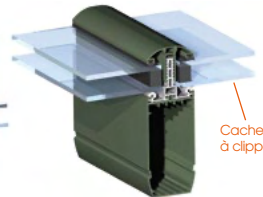

1 Support de spot à clipser directement sous le chevron

Feuille 25mm conforme aux règles professionnelles

2 Nouveau ! FACTORY SPIRIT® IPN plein ou perforé

Cache vis à clipper

3 Plus grande portée grâce à des renforts acier de 70, 80 et 110x10 mm

Feuille 25mm conforme aux règles professionnelles

4 Renforts acier tubulaires 50x80 et 100 ou jusqu'à 3 plats de 8x110 mm

Cache vis à clipper

● **Plusieurs types de remplissage pour toitures :**

- Panneaux isolants
- Plaques de polycarbonate