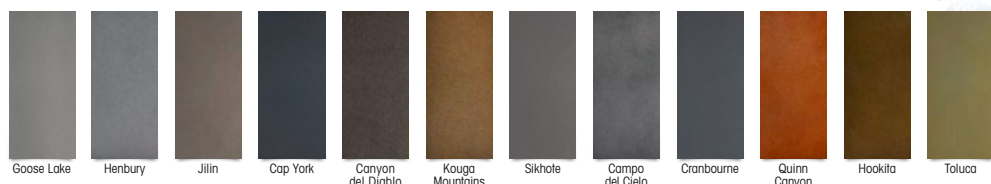

Couleurs

La gamme de 26 couleurs exclusives au toucher sablé !

La gamme aux finitions satinées, brillantes (exceptés Alu naturel, Brun 477, Brun 1247) ou givrées.

TERRE DE MATIÈRES

La gamme aux finitions minérales, métalliques et bois, haute durabilité

LES MINÉRALES

LES MÉTALLIQUES

LES BOISÉES

* Excepté Noyer Foncé : Laquage garanti 10 ans

La nouvelle gamme de laquage pour accessoires de menuiseries

*Garanties réservées aux clients revendeurs professionnels de Profils Systèmes, voir conditions générales de ventes Profils Systèmes & dépliant 094-045 «Garanties, Normes, Certificats & Règles d'entretien» sur www.profil-systemes.com