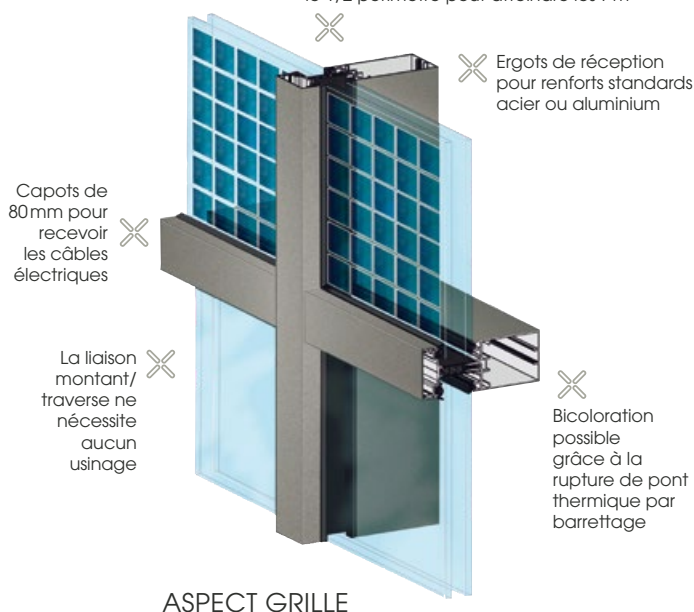

TANAGRA

SÉRIE 017T Mur-rideau & verrière alu à intégration photovoltaïque

Dans ses versions grille, trame horizontale et verrière, le mur rideau alu TANAGRA® permet d'intégrer des vitrages photovoltaïques.

Un générateur solaire photovoltaïque intégré dans une verrière ou un mur rideau connecté au réseau permet de vendre partiellement l'électricité produite par les panneaux solaires.

ASPECTS

Deux types de façades à partir d'une structure unique :

- Aspect grille
- Aspect trame horizontale

REMPLISSAGE

Épaisseur de 8 à 42 mm

MONTANTS - TRAVERSES

Montants et traverses de 56 et 80 mm de large, dont les sections (profondeur) varient de 25 mm à 240 mm en fonction des inerties nécessaires.

ESTHÉTIQUE

Serreurs et capots de 80 mm spécialement adaptés permettant de faire cheminer les câbles, de les masquer et d'intégrer le boîtier de connexion en feuillure de vitrage.

CARACTÉRISTIQUES

- Structure unique et esthétique soignée
- Surfaces vitrées importantes
- Aucun usinage supplémentaire
- Possibilité de faire circuler les câbles horizontalement et verticalement
- Bicoloration possible
- Disponible dans toutes les couleurs exclusives Profils Systèmes : Terra Cigala®, Profils Color®, Terre de Matières®
- Tenue de la teinte garantie jusqu'à 25 ans

La profondeur de feuillure de 25 mm permet de monter des vitrages dont le 1/2 périmètre peut atteindre les 7 m

ASPECT GRILLE

GÉNÉRATEURS TRANSPARENTS

5 types de cellules photovoltaïques possibles :

- Polycristalline
- Monocristalline
- Monocristalline haut rendement
- Monocristalline semi transparent
- Amorphe ASI THRU semi-transparente

MODULES TRANSPARENTS VERRE/ VERRE

Modules disponibles sur mesure :

- Simple vitrage feuilleté
- Double vitrage : coefficient d'isolation Ug jusqu'à 1,1 W/m²K
- Tripe vitrage: coefficient d'isolation Ug jusqu'à 0,5 W/ m²K

www.profil-systemes.com

Parc Activités Massane - 10 rue Alfred Sauvy
34 670 Baillargues - France / Tél : +33 4 67 87 67 87

Une société du groupe Corialis

Profils
SYSTEMES

FABRICATION
FRANÇAISE